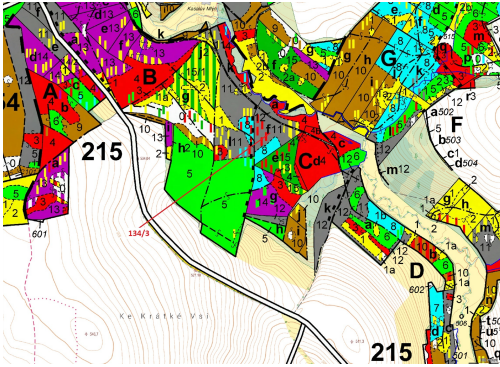

Lesní pozemek o výměře 8330 m², podíl 1/1, katastrální území Macourov, obec Žižkovo Pole, obec s roz

58222, Žižkovo Pole

134 000 Kč
za nemovitost

Vyřizuje

Call centrum

exdrazby.cz

Tel.: +420 774 740 636

GSM: +420 774 740 636

E-mail:

dotazy@exdrazby.cz

Celková plocha: 8 330 m²

Druh pozemku: les

POPIS NEMOVITOSTI: Lesní pozemek o výměře 8330 m², parcelní číslo 134/3, podíl 1/1, katastrální území Macourov, obec Žižkovo Pole, obec s rozšířenou působností Havlíčkův Brod, okres Havlíčkův Brod, Kraj Vysočina.