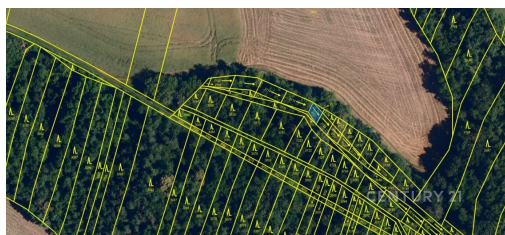

Les, Rybníky, okr. Znojmo, CP 921 m²

Rybníky

53 000 Kč

za nemovitost

včetně provize RK

Vyřizuje

Dana Valešová

Tel.: 538 728 645

GSM: 420538728645

E-mail:

bonusbrno@century21.cz

Celková plocha: 921 m²

Druh pozemku: les

POPIS NEMOVITOSTI: Nabízíme k prodeji les v obci Rybníky, okr. Znojmo, o CP 921 m². Jedná se o tři parcely č. 3156, 3168 a 3120.