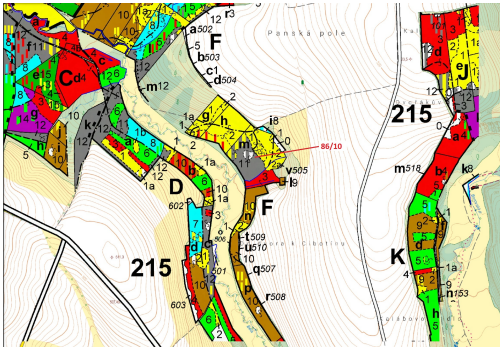

Lesní pozemek o výměře 12 727 m², podíl 1/1, katastrální území Macourov, obec Žižkovo Pole, obec s r

58222, Žižkovo Pole

242 000 Kč
za nemovitost

Vyřizuje
Call centrum
exdražby.cz
Tel.: +420 774 740 636
GSM: +420 774 740 636
E-mail:
dotazy@exdražby.cz

Celková plocha: 12 727 m²

Druh pozemku: les

POPIS NEMOVITOSTI: Lesní pozemek o výměře 12 727 m², parcelní číslo 86/10, podíl 1/1, katastrální území Macourov, obec Žižkovo Pole, obec s rozšířenou působností Havlíčkův Brod, okres Havlíčkův Brod, Kraj Vysočina.