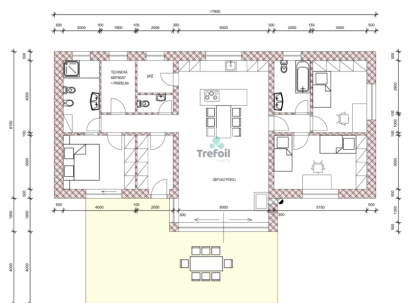

Moderní rodinný dům 4+kk s terasou, garáží a zahradou v klidné lokalitě u Benediktu

Most

11 990 000 Kč
za nemovitost

Vyřizuje

Denisa Mágrová

GSM: 735 121 181

E-mail:

magrova@trefoil.cz

Poloha objektu:	samostatný	Druh objektu:	cihlová
Stav objektu:	ve výstavbě (hrubá stavba)	Počet podlaží v objektu:	1
Typ domu:	přízemní	Zastavěná plocha:	166 m²
Užitná plocha:	139 m²	Plocha parcely:	695 m²
Umístění objektu:	klidná část obce	Voda:	Vodovod
Odpad:	Kanalizace	Energetická náročnost:	B - Velmi úsporná

POPIS NEMOVITOSTI: Nabízíme k prodeji moderní přízemní rodinný dům ve výstavbě o dispozici 4+kk, situovaný v klidné a vyhledávané lokalitě v blízkosti Benediktu.

Dominantou domu je prostorný obývací pokoj propojený s kuchyní, ze kterého je přímý vstup na velkou terasu ideální pro odpočinek i posezení s rodinou a přáteli. V obývací části je připravena instalace pro krb, který dodá interiéru příjemnou atmosféru.