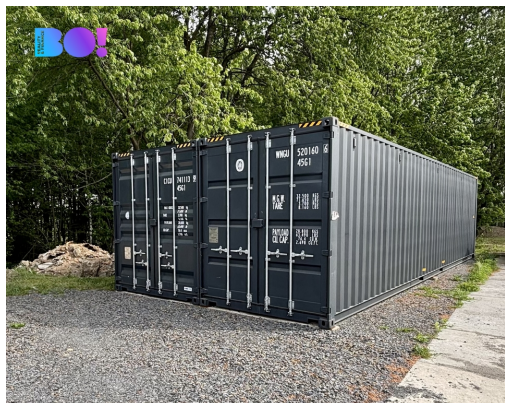

Pronájem skladových kontejnerů, 28 m², Ludgerovice

Ludgerovice

3 990 Kč
za měsíc

Vyřizuje

Lukáš Gebauer

Tel.: 725 80 80 80

GSM: +420 725 80 80 80

E-mail: info@boreality.cz

Plocha kanceláří:	28 m²	Druh objektu:	montovaná
Stav objektu:	velmi dobrý	Druh prostor:	Skladovací
Umístění objektu:	klidná část obce	Energetická náročnost:	G - Mimořádně nevhodná

POPIS NEMOVITOSTI: BO! Reality vám nabízí k pronájmu až 5 nových skladovacích kontejnerů umístěných v uzavřeném a střeženém areálu v Ludgerovicích.

Areál se nachází v bezprostřední blízkosti hlavního silničního tahu Ostrava-Opava, nedaleko dálničního přivaděče Ostrava-Brno. Je vybaven kamerovým systémem se stálým 24hodinovým dohledem. Samostatné a nezávislé ovládání vjezdové brány zajišťuje pohodlný přístup 24/7. Areál je přístupný pro osobní i nákladní vozidla, příjezd je možný po zpevněné komunikaci až ke kontejneru.

Skladové kontejnery jsou vhodné pro uskladnění zboží, materiálu, náradí, nástrojů, vybavení domácnosti či zahrady, nábytku, sportovního vybavení, přívěsných vozíků, motocyklů, čtyřkolek, zahradního nábytku, sekaček, náradí apod. Kontejnery jsou bezpečně uzamykatelné, suché a čisté.

Vnitřní rozměry kontejneru: šířka 2,3 m × délka 12 m × výška 2,7 m.

Je možné pronajmout libovolný počet kontejnerů.