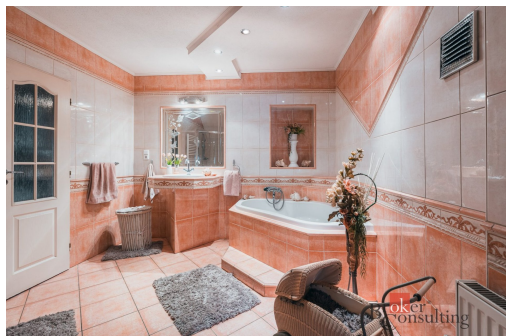

Dům v centru Tachova: nebytový prostor + byt + podkroví k vestavbě

Dolní Předměstí, Tachov

5 980 000 Kč
za nemovitost

Vyřizuje
Zákaznická Linka
Tel.: 800100164
GSM: +420 800 100 164
E-mail:
realityspolu@bcas.cz

Poloha objektu:	v bloku	Druh objektu:	cihlová
Stav objektu:	velmi dobrý	Počet podlaží v objektu:	2
Typ domu:	patrový	Užitná plocha:	168 m²
Plocha parcely:	234 m²	Umístění objektu:	centrum obce
Doprava:	vlak; dálnice; silnice; autobus	Energetická náročnost:	G - Mimořádně nehospodárná

POPIS NEMOVITOSTI: Na prodej dům v centru Tachova s výrazným potenciálem.

V přízemí budovy je nebytový prostor (aktuálně provozovaný jako kočičí kavárna) se samostatným využitím - ideální pro kavárnu, kancelář, služby, menší obchod nebo jako jednotka pro pronájem. To vše o celkové užitné ploše 67 m². Dále je zde chodba a schodiště do bytové jednotky nacházející se v 1. patře, která disponuje celkovou plochou 101 m². V současné chvíli s dispozicí 2+1. Nad bytem je podkroví vhodné k případné obytné vestavbě. Jak v kavárně, tak i v obývacím pokoji bytu je instalován krb, který zajišťuje dostatek tepla. V kavárně je součástí krbu i výměník. Dům je jinak vytápěn elektrokotlem.

Za domem je menší zahrada obklopená kamenným plotem s bránou pro vjezd na pozemek. Výška plotu zaručuje dostatek soukromí.

Energetický štítek je v současné chvíli ve výrobě, proto je uváděna enegetická třída G.

Hlavní výhody:

- centrum města = vše po ruce