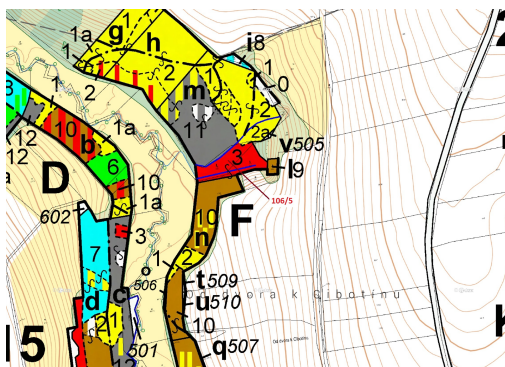

## Lesní pozemek o výměře 1408 m<sup>2</sup>, podíl 1/1, katastrální území Macourov, obec Žižkovo Pole, obec s roz

58222, Žižkovo Pole

**34 000 Kč**  
za nemovitost

Vyřizuje  
**Call centrum**  
**exdražby.cz**  
**Tel.:** +420 774 740 636  
**GSM:** +420 774 740 636  
**E-mail:**  
[dotazy@exdražby.cz](mailto:dotazy@exdražby.cz)

**Celková plocha:** 1 408 m<sup>2</sup>

**Druh pozemku:** les

**POPIS NEMOVITOSTI:** Lesní pozemek o výměře 1408 m<sup>2</sup>, parcelní číslo 106/5, podíl 1/1, katastrální území Macourov, obec Žižkovo Pole, obec s rozšířenou působností Havlíčkův Brod, okres Havlíčkův Brod, Kraj Vysočina.