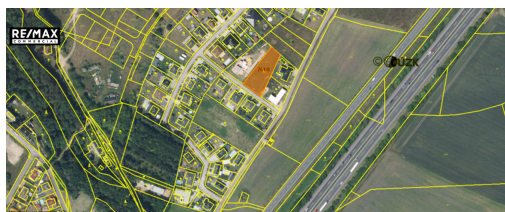

Prodej stavebního pozemku o velikosti 1397 m², obec Písková Lhota, okres Mladá Boleslav

Písková Lhota

4 900 000 Kč
za nemovitost

Vyřizuje
**Bc. Jiří Krupka MSc.,
MBA**
Tel.: 222 191 942
GSM: +420602616511
E-mail:
jiri.krupka@re-max.cz

Celková plocha: 1 397 m²

Inženýrské sítě: vodovod

Druh pozemku: pro bydlení

Umístění objektu: klidná část obce

POPIS NEMOVITOSTI: Exkluzivně nabízím k prodeji nadstandardní pozemek o velikosti 1397 m² v atraktivní lokalitě obce Písková Lhota. Obec Písková Lhota se nachází v okrese Mladá Boleslav ve Středočeském kraji. Jedná se o pozemek, který je dle územního plánu veden pro bydlení v rodinných domech.