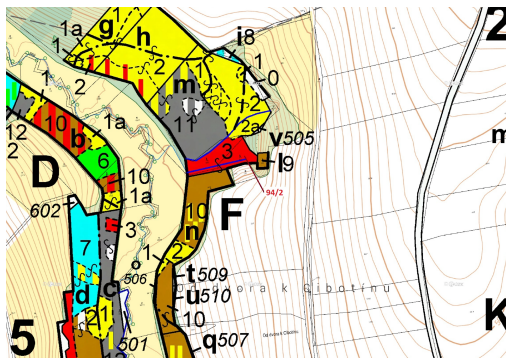

## Lesní pozemek o výměře 909 m<sup>2</sup>, podíl 1/1, katastrální území Macourov, obec Žižkovo Pole, obec s rozš

58222, Žižkovo Pole

**22 000 Kč**  
za nemovitost

Vyřizuje  
**Call centrum**  
**exdrazby.cz**  
**Tel.:** +420 774 740 636  
**GSM:** +420 774 740 636  
**E-mail:**  
[dotazy@exdrazby.cz](mailto:dotazy@exdrazby.cz)

**Celková plocha:** 909 m<sup>2</sup>

**Druh pozemku:** les

**POPIS NEMOVITOSTI:** Lesní pozemek o výměře 909 m<sup>2</sup>, parcelní číslo 94/2, podíl 1/1, katastrální území Macourov, obec Žižkovo Pole, obec s rozšířenou působností Havlíčkův Brod, okres Havlíčkův Brod, Kraj Vysočina.