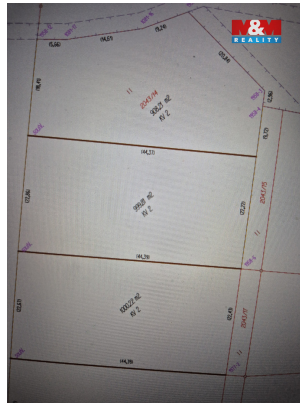

Prodej pozemku 908 m² k bydlení v Jaroměřicích nad Rokytnou

67551, Jaroměřice nad Rokytnou

1 543 000 Kč
za nemovitost

Vyřizuje

Tlustáková Jitka

Tel.: 800 100 446

GSM: 296 399 006

E-mail: info@mmreality.cz

Celková plocha: 908 m²

Druh pozemku: pro bydlení

Umístění objektu: klidná část obce

POPIS NEMOVITOSTI: Nabízíme k prodeji atraktivní, rovinný pozemek o výměře 908 m², který vznikl rozparcelováním většího pozemku. Nachází se na klidném okraji obce s dobrou dostupností. Tento pozemek představuje skvělou investiční příležitost pro výstavbu rodinných domů v klidné lokalitě s krásným výhledem a blízkostí přírody - ideální pro ty, kteří hledají soukromí a pohodové bydlení mimo ruch města. Dle územního plánu je pozemek určen k výstavbě domů venkovského typu. Inženýrské sítě - elektřina a vodovod - se nachází v blízkosti pozemku, což značně usnadňuje připojení. Odpadní vody je nutné řešit čističkou. Cesta k pozemkům je vyměřena, bude se řešit podílovým spoluvlastnictvím. Možnost financování hypotékou - s výběrem nejvýhodnější varianty Vám rádi pomůžeme. Pro více informací a domluvení prohlídky mne neváhejte kontaktovat.