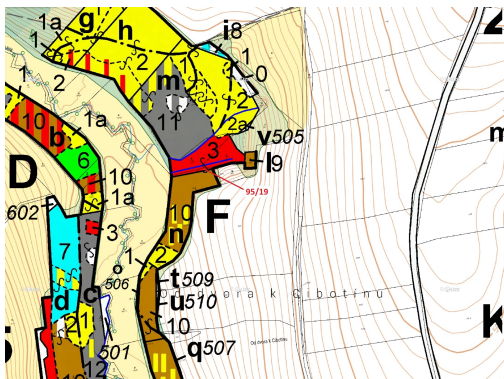

## Lesní pozemek o výměře 121 m<sup>2</sup>, podíl 1/1, katastrální území Macourov, obec Žižkovo Pole, obec s rozš

58222, Žižkovo Pole

**10 000 Kč**  
za nemovitost

Vyřizuje  
**Call centrum**  
**exdrazby.cz**  
**Tel.:** +420 774 740 636  
**GSM:** +420 774 740 636  
**E-mail:**  
[dotazy@exdrazby.cz](mailto:dotazy@exdrazby.cz)

**Celková plocha:**

121 m<sup>2</sup>

**Druh pozemku:**

les

**POPIS NEMOVITOSTI:** Lesní pozemek o výměře 121 m<sup>2</sup>, parcelní číslo 95/19, podíl 1/1, katastrální území Macourov, obec Žižkovo Pole, obec s rozšířenou působností Havlíčkův Brod, okres Havlíčkův Brod, Kraj Vysočina.