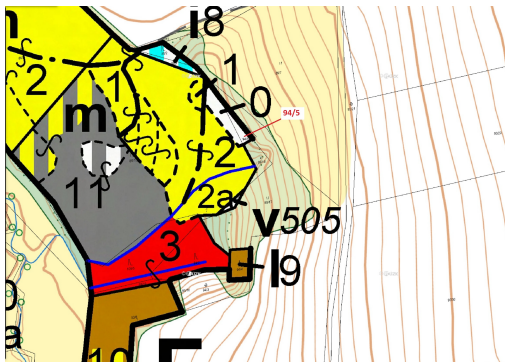

Lesní pozemek o výměře 119 m², podíl 1/1, katastrální území Macourov, obec Žižkovo Pole, obec s rozš

58222, Žižkovo Pole

10 000 Kč
za nemovitost

Vyřizuje
Call centrum
exdražby.cz
Tel.: +420 774 740 636
GSM: +420 774 740 636
E-mail:
dotazy@exdražby.cz

Celková plocha: 119 m²

Druh pozemku: les

POPIS NEMOVITOSTI: Lesní pozemek o výměře 119 m², parcelní číslo 94/5, podíl 1/1, katastrální území Macourov, obec Žižkovo Pole, obec s rozšířenou působností Havlíčkův Brod, okres Havlíčkův Brod, Kraj Vysočina.