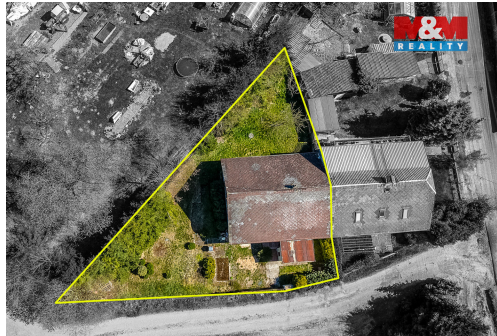

Prodej rodinného domu, 96 m², Zbraslavice - Lipina

28522, Zbraslavice

1 999 999 Kč
za nemovitost

Vyřizuje

Kučera Tomáš

Tel.: 800 100 446

GSM: 296 399 006

E-mail: info@mmreality.cz

Poloha objektu:	řadový	Druh objektu:	smíšená
Stav objektu:	ve výstavbě (hrubá stavba)	Počet podlaží v objektu:	1
Typ domu:	patrový	Užitná plocha:	96 m²
Umístění objektu:	klidná část obce	Energetická náročnost:	G - Mimořádně nehospodárná

POPIS NEMOVITOSTI: Nabízíme k prodeji rodinný dům na okraji klidné obce Lipina.

Dům je o dispozici 3+kk s možnou vestavbou na půdě.

Součástí domu je i prostorná garáž v přízemí.

Na domě započata rekonstrukce, ideální pro dokončení dle vlastních představ.

Dům je napojen na elektřinu a veřejný vodovod na pozemku, kanalizaci nutno řešit jímkou nebo ČOV.

K domu patří oplocený pozemek o celkové ploše 657 m².

Dům je vhodný pro ty, kteří hledají klidné místo k bydlení s dobrou dostupností do města. Obec leží 5 km od Zruče nad Sázavou a pouze 10 km od sjezdu na dálnici D1 (exit 56).

Pro další informace nebo sjednání prohlídky nás neváhejte kontaktovat.