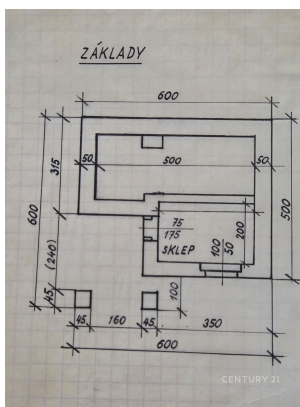

Chata 2+1, na pozemku 1475m², okr. Benešov.

Chocerady

2 980 000 Kč
za nemovitost

Vyřizuje
Marek Čihák
GSM: +420 601 169 060
E-mail:
harmony@century21.cz

Zastavěná plocha:	50 m ²	Užitná plocha:	55 m ²
Plocha parcely:	1475 m ²	Druh objektu:	smíšená
Stav objektu:	dobrý	Počet podlaží v objektu:	2
Umístění objektu:	klidná část obce	Doprava:	vlak; dálnice; silnice; MHD
Elektrina:	Elektro - 230 V	Odpad:	Kanalizace
Energetická náročnost:	G - Mimořádně nehospodárná		

POPIS NEMOVITOSTI: V přímém zastoupení na základě písemné dohody Vám nabízíme ke koupi sezonní romantickou chatu vedenou na LV jako rod. rekreace s číslem evidenčním na svažitém pozemku o ploše 1475m². Základy pod stavbou jsou cihla/kámen a samotná stavba dřevěná s designem roubenky. Chata se nachází v rekreační lokalitě u Sázavy nad řekou Sázavou. Pitná voda ze studánky pod pozemkem na obecním lesním pozemku, případně vyřešit vrtem na pozemku. Užitková voda přívod na pozemek. Odpad trativodem. Elektrina 220/400. Topení krbem.