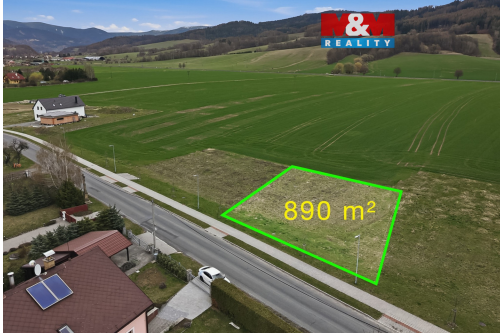

Prodej pozemku k bydlení, 890 m², Vikýřovice

78813, Vikýřovice

Neuvedeno za nemovitost

Info o ceně v RK

Vyřizuje

Dudková Lucie**Tel.:** 800 100 446**GSM:** 296 399 006**E-mail:** info@mmreality.cz**Celková plocha:** 890 m²**Druh pozemku:** pro bydlení**Umístění objektu:** klidná část obce

POPIS NEMOVITOSTI: Prodej stavebního pozemku o výměře 890 m² v k.ú. Vikýřovice v části nově vznikající zástavby. Parcela je již rozdělena geometrickým plánem. Inženýrské sítě jsou na hranici pozemku, což výrazně usnadní napojení. Pozemek je dle územního plánu vedený jako BV -bydlení v rodinných domech venkovské. Rovinatý stav. Příjemné a klidné okolí s dostupností občanské vybavenosti jako je škola, školka, obchody, pošta. V galerii jsou použité vizualizace rodinného domu. Pro více informací a prohlídku kontaktujte makléřku nabídky. Budeme se na Vás těšit na prohlídce.