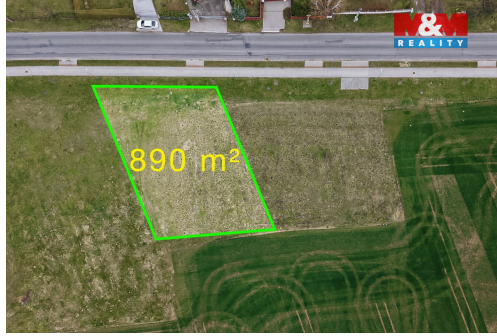

Prodej pozemku k bydlení, 890 m², Vikýřovice

78813, Vikýřovice

Neuvedeno za nemovitost

Info o ceně v RK

Vyřizuje

Dudková Lucie**Tel.:** 800 100 446**GSM:** 296 399 006**E-mail:** info@mmreality.cz**Celková plocha:** 890 m²**Druh pozemku:** pro bydlení**Umístění objektu:** klidná část obce

POPIS NEMOVITOSTI: Prodej stavebního pozemku o výměře 890 m² v k.ú. Vikýřovice v části nově vznikající zástavby. Parcela je již rozdělena geometrickým plánem. Inženýrské sítě jsou na hranici pozemku, což výrazně usnadní napojení. Pozemek je dle územního plánu vedený jako BV -bydlení v rodinných domech venkovské. Rovinatý stav. Příjemné a klidné okolí s dostupností občanské vybavenosti jako je škola, školka, obchody, pošta. V galerii jsou použité vizualizace rodinného domu. Pro více informací a prohlídku kontaktujte makléřku nabídky. Budeme se na Vás těšit na prohlídce.