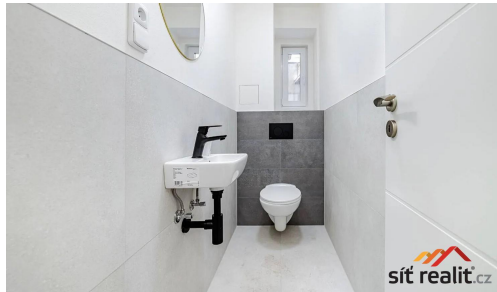

Pronájem bytu 1+1, 35m², P5 Košíře, MHD, služby i zeleň

U Tyrše, 15000, Praha 5, Praha

20 000 Kč
za měsíc

Vyřizuje

Petra Piechová

Tel.: +420 722910980

GSM: +420 722910980

E-mail:

piechova@sitrealit.cz

Dispozice bytu: 1+1

Počet podlaží v domě: 5

Druh objektu: cihlová

Vlastnictví: osobní

Topení: Lokální - elektrické

Podlaží v domě: 1

Celková podlahová plocha: 35 m²

Stav objektu: po rekonstrukci

Umístění objektu: centrum obce

POPIS NEMOVITOSTI: Světlý byt po kompletní rekonstrukci se nachází v přízemí cihlového domu v srdci Prahy 5 Košíře. K dispozici je kompletně vybavená kuchyňská linka včetně sklokeramické varné desky, trouby, myčky i lednice s mrazákem. V prostorné koupelně je sprchový kout a příprava na pračku. V případě zájmu je možné byt dovybavit pračkou. Toaleta je samostatně. Ohřev vody a topení je na elektřinu. Okna pokoje směřují do ul. Plzeňská. V okolí domu je veškerá občanská vybavenost a dopravní dostupnost. Příjemné procházky jsou v nedalekém parku Klamovka či Mlynářka. Dům se nachází v těsné blízkosti MHD, na metro B Anděl, jen 5 min. tramvají.