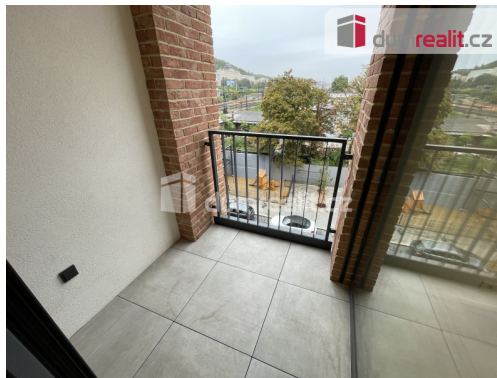

Pronájem bytu 1+kk 32 m2 lodžie sklep P5 Smíchov Lihovar

U Lihovaru, 15000, Praha 5, Praha

20 000 Kč

za měsíc

+popl. 2500

Vyřizuje

Bc. Roman Štich

Tel.: 734 222 111

GSM: 721 181 818

E-mail:

r.sittich@dumrealit.cz

Dispozice bytu:	1+kk	Podlaží v domě:	4
Počet podlaží v domě:	7	Celková podlahová plocha:	32 m²
Druh objektu:	cihlová	Stav objektu:	novostavba
Vlastnictví:	osobní	Popis vybavení:	...
Energetická náročnost:	B - Velmi úsporná		

POPIS NEMOVITOSTI: Naše společnost Vám zprostředkuje možný pronájem bytu 1+kk 32 m² včetně lodžie. Jedná se o zcela nový byt v novém rezidenčním komplexu Lihovar Smíchov. Dům disponuje vlastní recepcí a právem je označován za rezidenci. Vstup do bytu, kde se nachází předsíň, která disponuje pračkou. Koupelna je spojena s toaletou a je vybavena sprchou s odtokovým žlabem. Byt je vybavený rekuperační jednotkou, která má funkci chlazení. Kuchyně je vybavena všemi kvalitními spotřebiči (lednice s mrazákem, trouba, indukční varná deska, digestoř, myčka nádobí a mikrovlnnou troubou.) Na podlahách je vinylová podlaha s podlahovým vytápěním. Okna jsou hliníková s trojsklem. Lodžie je situovaná s krásným výhledem na Vyšehrad. K bytu náleží sklepní koje a je zahrnuta v ceně pronájmu. V rámci projektu je možné zároveň využít střešní terasu s možností příjemného posezení, basketbalové hřiště apod...Bez zvířat. K nastěhování ihned. Doporučuji. Ev. číslo: 655351.