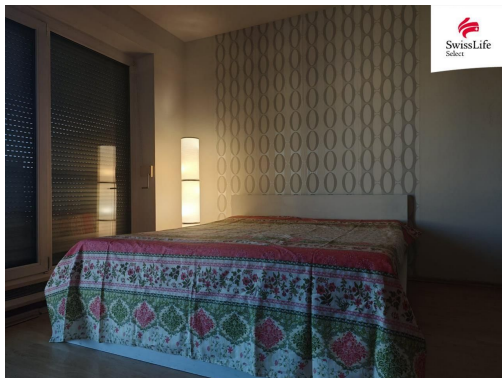

Pronájem bytu 1+kk 43 m² Na Harfě, Praha

Na Harfě, 19000, Praha 9, Praha

19 000 Kč
za měsíc

Vyřizuje

Dominium Reality s.r.o.
Tel.: +420 800775577
GSM: +420 800775577
E-mail:
info-reality@swisslifeselect.cz

Dispozice bytu: 1+kk

Počet podlaží v domě: 8

Druh objektu: cihlová

Vlastnictví: osobní

Doprava: vlak; dálnice; silnice;
MHD; autobus

Podlaží v domě: 7

Celková podlahová plocha: 43 m²

Stav objektu: velmi dobrý

Balkón: 7 m²

Energetická náročnost: C - Úsporná

POPIS NEMOVITOSTI: Nabízíme k pronájmu světlý, kompletně zařízený byt 1+kk o velikosti 43 m s prostorným balkonem (6,6 m), situovaný v 7. patře domu v ulici Na Harfě v Praze.

Byt je připravený k okamžitému nastěhování bez dalších investic stačí přijít s osobními věcmi a bydlet. Díky vyššímu patru je krásně prosvětlený a balkon poskytuje příjemné soukromí i prostor k odpočinku.

Velkou výhodou je výborná dopravní dostupnost v docházkové vzdálenosti MHD, vlakové nádraží i obchod, stanice metra cca 8 minut chůze.

Byt je vhodný maximálně pro dvě osoby. Parkování je možné v modré zóně (rezidentní i návštěvnické).

K nájmemnému se hradí zálohy na energie ve výši 6 000 Kč měsíčně. Kauce činí dva měsíční nájmy.