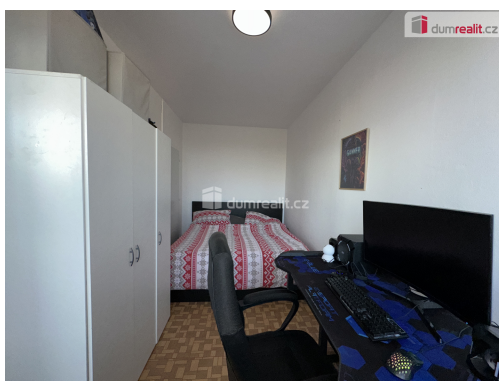

Byt 2+1 43m², Břeclav Na Valtické

Na Valtické, 69141, Břeclav

3 287 550 Kč
za nemovitost

(včetně právního servisu a provize RK)

Vyřizuje

Petra Batková

Tel.: 734 222 111

GSM: 731 193 777

E-mail:

batkova@dumrealit.cz

Dispozice bytu:	2+1	Podlaží v domě:	6
Počet podlaží v domě:	6	Celková podlahová plocha:	43 m²
Druh objektu:	panelová	Stav objektu:	dobrý
Vlastnictví:	osobní	Popis vybavení:	...
Umístění objektu:	sídlště	Voda:	Vodovod
Topení:	Ústřední - plynové	Odpad:	Kanalizace
Energetická náročnost:	C - Úsporná		

POPIS NEMOVITOSTI: Naše společnost Vám zprostředkuje prodej bytové jednotky 2+1 v 6.NP s výtahem. Bytová jednotka je v původním, ale udržovaném stavu, čímž dává prostor k úpravě dle vlastních představ. Bytový dům prošel revitalizací a nachází se v klidné části sídliště Na Valtické. Dispozičně je bytová jednotka řešena následovně: vstupní chodba, neprůchozí pokoj, obývací pokoj, kuchyně a koupelna s WC. Pro představu, půdorys ve fotografiích. Bytová jednotka je vhodná jako investice nebo pro vlastní bydlení. V těsné blízkosti se nachází veškerá občanská vybavenost (školka, obchod, MHD, dětské hřiště, příroda..atd.). Bezplatné parkování v okolí domu. Uvedená cena je včetně provize RK, advokátní úschovy a právních služeb. V případě zájmu, můžeme pomoci s financováním. Kontaktujte makléře a domluvte si prohlídku. Ev. číslo: 655326.