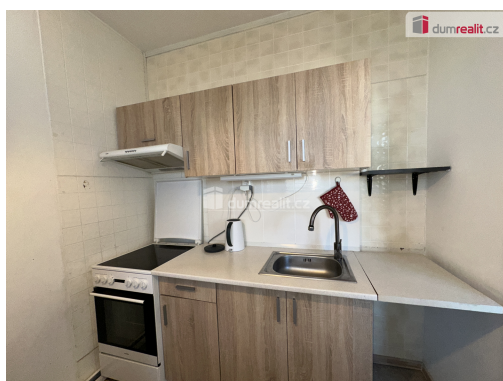

Byt 2+1 43m², Břeclav Na Valtické

Na Valtické, 69141, Břeclav

3 287 550 Kč
za nemovitost

(včetně právního servisu a provize RK)

Vyřizuje

Petra Batková

Tel.: 734 222 111

GSM: 731 193 777

E-mail:

batkova@dumrealit.cz

Dispozice bytu:	2+1	Podlaží v domě:	6
Počet podlaží v domě:	6	Celková podlahová plocha:	43 m²
Druh objektu:	panelová	Stav objektu:	dobrý
Vlastnictví:	osobní	Popis vybavení:	...
Umístění objektu:	sídlště	Voda:	Vodovod
Topení:	Ústřední - plynové	Odpad:	Kanalizace
Energetická náročnost:	C - Úsporná		

POPIS NEMOVITOSTI: Naše společnost Vám zprostředkuje prodej bytové jednotky 2+1 v 6.NP s výtahem. Bytová jednotka je v původním, ale udržovaném stavu, čímž dává prostor k úpravě dle vlastních představ. Bytový dům prošel revitalizací a nachází se v klidné části sídliště Na Valtické. Dispozičně je bytová jednotka řešena následovně: vstupní chodba, neprůchozí pokoj, obývací pokoj, kuchyně a koupelna s WC. Pro představu, půdorys ve fotografiích. Bytová jednotka je vhodná jako investice nebo pro vlastní bydlení. V těsné blízkosti se nachází veškerá občanská vybavenost (školka, obchod, MHD, dětské hřiště, příroda..atd.). Bezplatné parkování v okolí domu. Uvedená cena je včetně provize RK, advokátní úschovy a právních služeb. V případě zájmu, můžeme pomoci s financováním. Kontaktujte makléře a domluvte si prohlídku. Ev. číslo: 655326.