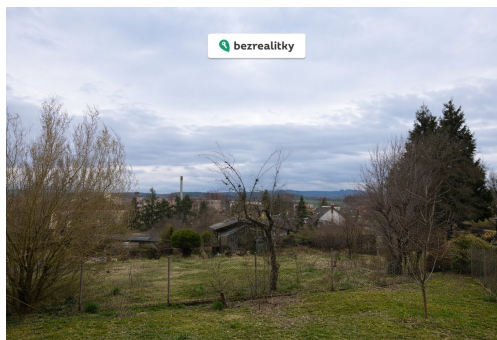

Prodej chaty, chalupy 22 m², pozemek 496 m²

37401, Trhové Sviny

2 090 000 Kč
za nemovitost

Vyřizuje
Bezrealitky s.r.o
GSM: +420 226 254 111
E-mail:
inzerce@bezrealitky.cz

Zastavěná plocha:	22 m ²	Užitná plocha:	22 m ²
Plocha parcely:	496 m ²	Druh objektu:	cihlová
Stav objektu:	dobrý	Počet podlaží v objektu:	1
Umístění objektu:	klidná část obce	Energetická náročnost:	G - Mimořádně nehospodárná

POPIS NEMOVITOSTI: Prodej pozemku 496 m² se zděnou chatou, Trhové Sviny.

Nabízíme k prodeji pozemek o výměře 496 m² (16 m² zastavěno + 480 m² zahrada) se zděnou zahradní chatou v klidné části města Trhové Sviny, ulice Lesní.

V územním plánu je pozemek součástí plochy "Stabilizovaná plocha k bydlení". Přímo pozemek nemá dle územního plánu regulaci na procentuální zastavitelnost či povinnou minimální velikost pozemku. Nemovitost tak představuje zajímavou příležitost pro budoucí výstavbu rodinného domu.

Na pozemku stojí zděná, podsklepená chata, 1 NP + podkroví.

Pozemek je rovinný, přístupný z veřejné asfaltové komunikace.

Elektrina je připojena na pozemku. Odpad a voda jsou vedeny na hranici pozemku (možnost napojení).