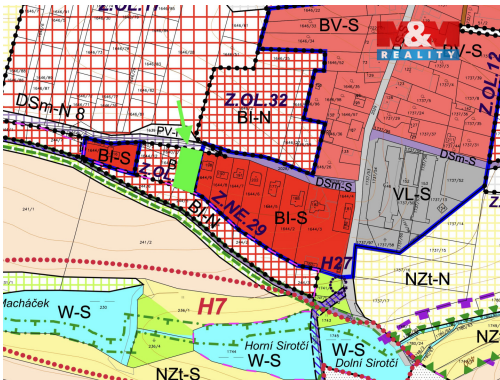

Prodej pozemku, 1233 m², Dobeš, Oldřichov

39701, Dobeš

**4 790 000 Kč**

za nemovitost

včetně služeb RK

Vyřizuje

Jezl Lukáš**Tel.:** 800 100 446**GSM:** 296 399 006**E-mail:** info@mmreality.cz**Celková plocha:** 1 233 m²**Umístění objektu:** klidná část obce**Druh pozemku:** pro bydlení**Energetická náročnost:** G - Mimořádně ne hospodárná

POPIS NEMOVITOSTI: Nabízíme k prodeji stavební pozemek, v atraktivní lokalitě Oldřichov u Písku. Pozemek o celkové výměře 1233 m² je dle územního plánu určen k výstavbě rodinného domu. Nachází se ve vyhledávané a klidné lokalitě s výbornou dostupností do Písku. Na hranici pozemku je k dispozici elektrická přípojka a vodovod, což výrazně usnadňuje budoucí výstavbu. Odpad je nutné řešit individuálně, například formou vlastní čističky odpadních vod (ČOV). Ideální místo pro klidné rodinné bydlení v příjemném prostředí. Pro více informací nebo domluvení prohlídky mě neváhejte kontaktovat.