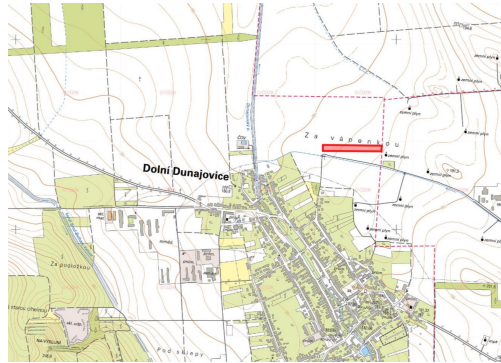

MojePole.cz

Prodej - Pozemky

číslo zakázky: 9068-2

Zemědělská půda, prodej, Dolní Dunajovice, Břeclav

69185, Dolní Dunajovice

831 895 Kč
za nemovitost

Vyřizuje

Veronika Vencová

- > poloha přímo u obce
- > přímá dostupnost po komunikaci
- > pravidelný tvar
- > rovinný terén
- > mimořádně vysoká bonita 17,37 Kč

Parcelu můžete najít na katastru nemovitostí zapsanou na KÚ Dolní Dunajovice, listu vlastnictví 1323 a číslem parcely 5455.