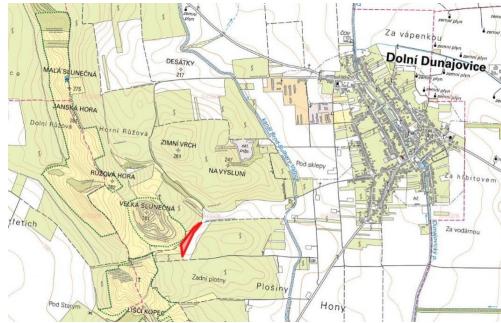

MojePole.cz

Prodej - Pozemky

číslo zakázky: 9070-2

Zemědělská půda, prodej, Dolní Dunajovice, Břeclav

69185, Dolní Dunajovice

812 784 Kč
za nemovitost

Vyřizuje

Veronika Vencová

Tel.: +420 730779920

GSM: +420 730779920

E-mail:

vencova@mojepole.cz

Celková plocha: 9 912 m²

Druh pozemku: zemědělská

POPIS NEMOVITOSTI: Nabízím prodej zemědělského pozemku v katastrálním území Dolní Dunajovice. Parcela je k prodeji do výlučného vlastnictví.

- list vlastnictví 1323
- parcelní číslo 6717
- výměra 9 912 m²
- orná půda
- nadprůměrná bonita v rámci katastru i ČR - BPEJ 14,58 Kč
- přístupnost po obecní cestě
- zemědělsky atraktivní lokalita

Pozemek nabízím k prodeji v zastoupení majitele. Kontaktujte mě pro více informací.