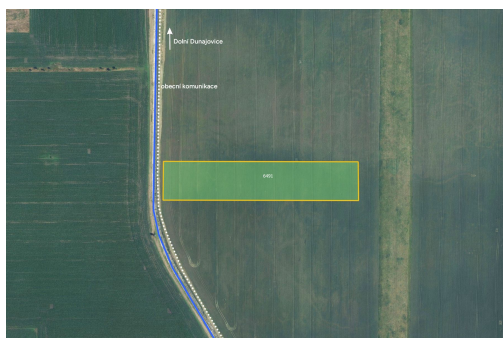

MojePole.cz

Prodej - Pozemky

číslo zakázky: 9072-2

Zemědělská půda, prodej, Dolní Dunajovice, Břeclav

69185, Dolní Dunajovice

987 870 Kč
za nemovitost

Vyřizuje

Veronika Vencová

Tel.: +420 730779920

GSM: +420 730779920

E-mail:

vencova@mojepole.cz

Celková plocha: 11 622 m²

Druh pozemku: zemědělská

POPIS NEMOVITOSTI: POZEMEK BONITNÍ ORNÉ PŮDY

- katastrální území Dolní Dunajovice
- list vlastnictví 1323
- parcela č. 6491
- 100% vlastnictví - nezatíženo podíly
- pozemek pravidelného tvaru pro efektivní hospodaření
- bonitní orná půda - BPEJ 16,77 Kč - nad průměrem lokality i průměru ČR
- přístup po obecní komunikaci
- v blízkosti vodního toku, ale mimo záplavovou oblast
- položen v rovině
- klimaticky příznivá oblast pro zemědělství - teplé klima

Pro více informací mě kontaktujte, nabídku s Vámi rád projdu.