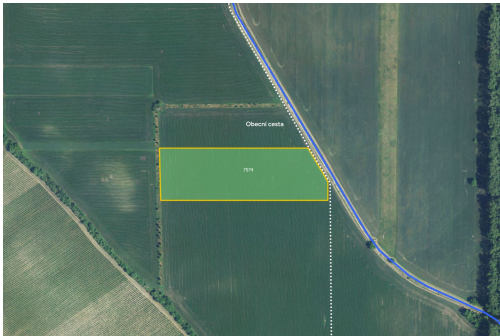

MojePole.cz

Prodej - Pozemky

číslo zakázky: 9073-2

Zemědělská půda, prodej, Dolní Dunajovice, Břeclav

69185, Dolní Dunajovice

2 368 240 Kč
za nemovitost

Vyřizuje

Veronika Vencová

Tel.: +420 730779920

GSM: +420 730779920

E-mail:

vencova@mojepole.cz

Celková plocha: 29 603 m²

Druh pozemku: zemědělská

POPIS NEMOVITOSTI: V exkluzivním zastoupení majitele nabízím prodej zemědělského pozemku v katastrálním území Dolní Dunajovice.

- list vlastnictví 1323
- parcelní číslo 7574
- výměra 29 601 m²
- orná půda
- výlučné vlastnictví
- nadprůměrná bonita v rámci katastru i ČR - BPEJ 14,94 Kč
- přístupnost po obecní cestě
- zemědělsky atraktivní lokalita

Bonita měřena BPEJ se pohybuje mezi 1-20 Kč. Vyjadřuje produkční schopnost půdy. Tato půda je prémiové kvality.

Kontaktujte mě pro více informací.