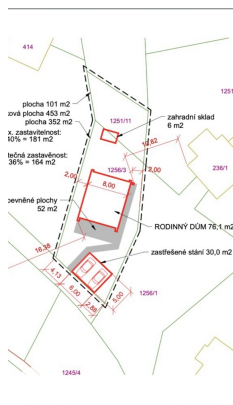

Prodej stavebního pozemku- Nová Ves u Frýdlantu n/O.

Frýdlant nad Ostravicí

1 320 000 Kč
za nemovitost

Vyřizuje

Bc. Kamila Radová

Tel.: 733 399 877

GSM: 702096158

E-mail:

kamila.radova@smsreality.cz

Celková plocha: 455 m²

Inženýrské sítě: vodovod

Druh pozemku: pro bydlení

Umístění objektu: klidná část obce

POPIS NEMOVITOSTI: Nabízíme k prodeji atraktivní stavební pozemek o výměře 455 m², situovaný v klidné části obce Nová Ves u Frýdlantu n/Ostravicí.

Pozemek je plně připraven k výstavbě- k dispozici jsou přípojky vody a elektrické energie, což výrazně urychluje realizaci Vašeho budoucího bydlení či rekreačního objektu.

Dle územního plánu, je pozemek určen pro výstavbu rodinného domu, mobilního domu, rekreační chaty i modulového bydlení, což nabízí široké možnosti využití dle vašich představ.

Velkou předností této nemovitosti je její umístění v nádherné přírodě v podhůří Lysé hory.

Pokud hledáte klidné místo pro bydlení v krásném prostředí Beskyd, tento pozemek je skvělou volbou.