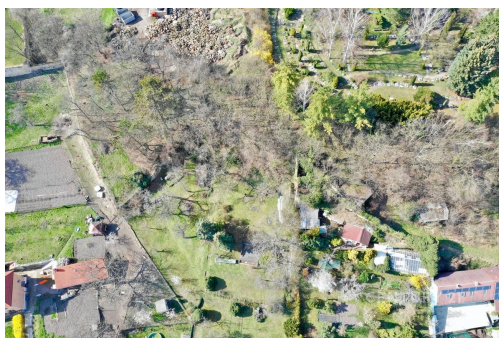

Prodej pozemku 2725m² Slaný

Lázeňská, Slaný

6 500 000 Kč
za nemovitost

Vyřizuje
Jan Záruba
GSM: +420 603 211 604
E-mail:
jan.zaruba@century21.cz

Celková plocha: 2 725 m²
Inženýrské sítě: kanalizace; elektřina

Druh pozemku: pro bydlení

POPIS NEMOVITOSTI: Dovolujeme si Vám exkluzivně nabídnout atraktivní pozemek ve Slaném v ulici Lázeňská. Pozemek o velikosti 2725m² s jižní orientací je svažitý a je rozdělen do několika výškových úrovní s výhledem na Slánskou horu. Na pozemku jsou vzrostlé stromy jak ovocné tak jehličnaté. Pozemek je vhodný pro toho, kdo hledá velkou zahradu s možností vybudovat dům dle vlastních představ zasazený do krásné přírody. Voda, elektřina zavedena na pozemek. Rádi Vám poskytneme více informací.