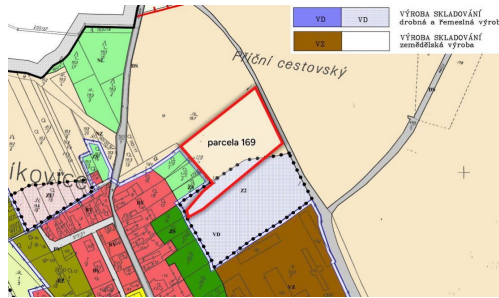

MojePole.cz

Prodej - Pozemky

číslo zakázky: 8558-2

Pozemek, komerční, prodej, Jeníkovice, Pardubice

53501, Jeníkovice

698 957 Kč
za nemovitost

Vyřizuje

Petr Šmigol

Tel.: +420 730701640

GSM: +420 730701640

E-mail:

smigol@mojepole.cz

Celková plocha: 5 776 m²

Druh pozemku: pro komerční výstavbu

POPIS NEMOVITOSTI: Nabízím k prodeji spoluvlastnický podíl na částečně stavebním pozemku. Nachází se v katastrálním území Jeníkovice u Choltic v okrese Pardubice.

Leží při severním okraji obce. V této oblasti bude vznikat rozšíření stávající výroby a skladování. Obec zde tak vymezila stavební plochu. Nabízený pozemek do ní částečně zasahuje, ve zbytku se jedná o zemědělskou půdu.

PŘEDNOSTI POZEMKU

- -> Návaznost na existující výrobní území
- -> Dostupnost z cesty
- -> V krátké době volné k vlastnímu užívání

ZÁKLADNÍ INFORMACE

- -> KÚ: Jeníkovice u Choltic v okrese
- -> List vlastnictví: 22
- -> Číslo parcely: 169
- -> Celková výměra: 15 404 m²
- -> Výměr k prodeji: podíl 3/8, tj. 5 776 m²
- -> Stavební plocha: 1 000 m²
- -> Zemědělská půda: 4 776 m²