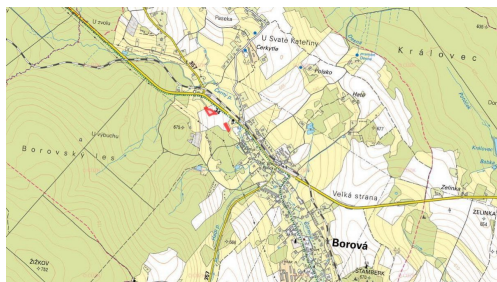

MojePole.cz

Prodej - Pozemky

číslo zakázky: 8245-3

Pozemek, komerční, prodej, Borová, Svitavy

56982, Borová

567 968 Kč
za nemovitost

Vyřizuje

Petr Šmigol

Tel.: +420 730701640

GSM: +420 730701640

E-mail:

smigol@mojepole.cz

Celková plocha: 4 941 m²

Druh pozemku: pro komerční výstavbu

POPIS NEMOVITOSTI: Přímo v obci Borová v okrese Svitavy prodávám dva pozemky určené pro výstavbu komerčních prostor. Jedná se o jedinečnou příležitost, neboť v této lokalitě se podobné pozemky vyskytují vzácně.

Přednosti pozemků

- vlastnictví nezatíženo podíly - plné rozhodování
- zajištěn přístup
- území je v rovině
- možnost využití pro realizaci vlastního záměru
- skvělé dopravní napojení silniční a železniční dopravou
- vystavět je možné například sklady, objekty výroby, technologická zařízení a související

Základní informace

- list vlastnictví 905
- parcelní čísla 1258/28 a 1258/36
- katastrální území Borová u Poličky
- celková výměra pozemků: 4 941 m²
- zastavitelná výměra: 4 754 m²

Pozemky leží v severní části města. V územním plánu obce je zde označena stavební plocha od hlavní silnice, která