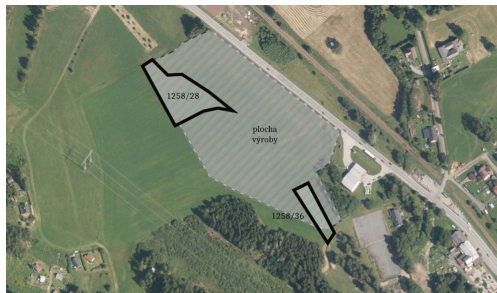

MojePole.cz

Prodej - Pozemky

číslo zakázky: 8245-3

Pozemek, komerční, prodej, Borová, Svitavy

56982, Borová

567 968 Kč
za nemovitost

Vyřizuje

Petr Šmigol

Tel.: +420 730701640

GSM: +420 730701640

E-mail:

smigol@mojepole.cz

Celková plocha: 4 941 m²

Druh pozemku: pro komerční výstavbu

POPIS NEMOVITOSTI: Přímo v obci Borová v okrese Svitavy prodávám dva pozemky určené pro výstavbu komerčních prostor. Jedná se o jedinečnou příležitost, neboť v této lokalitě se podobné pozemky vyskytují vzácně.

Přednosti pozemků

- vlastnictví nezatíženo podíly - plné rozhodování
- zajištěn přístup
- území je v rovině
- možnost využití pro realizaci vlastního záměru
- skvělé dopravní napojení silniční a železniční dopravou
- vystavět je možné například sklady, objekty výroby, technologická zařízení a související

Základní informace

- list vlastnictví 905
- parcelní čísla 1258/28 a 1258/36
- katastrální území Borová u Poličky
- celková výměra pozemků: 4 941 m²
- zastavitelná výměra: 4 754 m²

Pozemky leží v severní části města. V územním plánu obce je zde označena stavební plocha od hlavní silnice, která