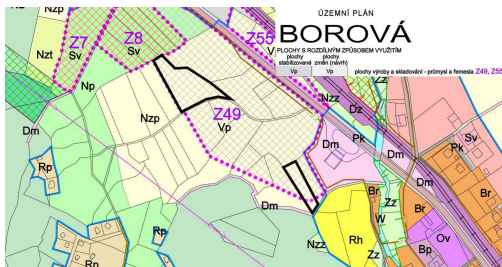

MojePole.cz

Prodej - Pozemky

číslo zakázky: 8245-3

Pozemek, komerční, prodej, Borová, Svitavy

56982, Borová

567 968 Kč
za nemovitost

Vyřizuje

Petr Šmigol

Tel.: +420 730701640

GSM: +420 730701640

E-mail:

smigol@mojepole.cz

Celková plocha: 4 941 m²

Druh pozemku: pro komerční výstavbu

POPIS NEMOVITOSTI: Přímo v obci Borová v okrese Svitavy prodávám dva pozemky určené pro výstavbu komerčních prostor. Jedná se o jedinečnou příležitost, neboť v této lokalitě se podobné pozemky vyskytují vzácně.

Přednosti pozemků

- vlastnictví nezatíženo podíly - plné rozhodování
- zajištěn přístup
- území je v rovině
- možnost využití pro realizaci vlastního záměru
- skvělé dopravní napojení silniční a železniční dopravou
- vystavět je možné například sklady, objekty výroby, technologická zařízení a související

Základní informace

- list vlastnictví 905
- parcelní čísla 1258/28 a 1258/36
- katastrální území Borová u Poličky
- celková výměra pozemků: 4 941 m²
- zastavitelná výměra: 4 754 m²

Pozemky leží v severní části města. V územním plánu obce je zde označena stavební plocha od hlavní silnice, která