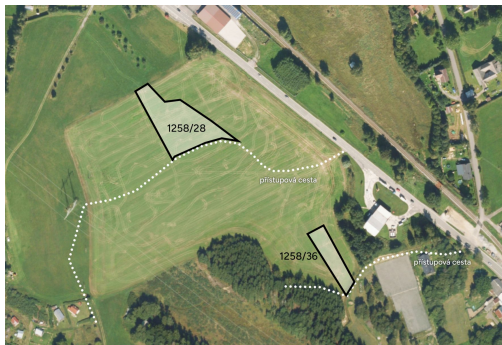

MojePole.cz

Prodej - Pozemky

číslo zakázky: 8245-3

Pozemek, komerční, prodej, Borová, Svitavy

56982, Borová

567 968 Kč
za nemovitost

Vyřizuje

Petr Šmigol

Tel.: +420 730701640

GSM: +420 730701640

E-mail:

smigol@mojepole.cz

Celková plocha: 4 941 m²

Druh pozemku: pro komerční výstavbu

POPIS NEMOVITOSTI: Přímo v obci Borová v okrese Svitavy prodávám dva pozemky určené pro výstavbu komerčních prostor. Jedná se o jedinečnou příležitost, neboť v této lokalitě se podobné pozemky vyskytují vzácně.

Přednosti pozemků

- vlastnictví nezatíženo podíly - plné rozhodování
- zajištěn přístup
- území je v rovině
- možnost využití pro realizaci vlastního záměru
- skvělé dopravní napojení silniční a železniční dopravou
- vystavět je možné například sklady, objekty výroby, technologická zařízení a související

Základní informace

- list vlastnictví 905
- parcelní čísla 1258/28 a 1258/36
- katastrální území Borová u Poličky
- celková výměra pozemků: 4 941 m²
- zastavitelná výměra: 4 754 m²

Pozemky leží v severní části města. V územním plánu obce je zde označena stavební plocha od hlavní silnice, která