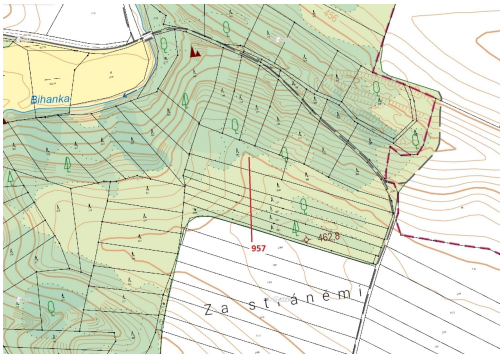

## Lesní pozemek o výměře 2344 m<sup>2</sup>, podíl 1/1, katastrální území Mladoňovice na Moravě, obec Mladoňovice

67532, Mladoňovice

**104 000 Kč**  
za nemovitost

Vyřizuje

**Call centrum**

**exdrazby.cz**

**Tel.:** +420 774 740 636

**GSM:** +420 774 740 636

**E-mail:**

[dotazy@exdrazby.cz](mailto:dotazy@exdrazby.cz)

**Celková plocha:** 2 344 m<sup>2</sup>

**Druh pozemku:** les

**POPIS NEMOVITOSTI:** Lesní pozemek o výměře 2344 m<sup>2</sup>, parcelní číslo 957, podíl 1/1, katastrální území Mladoňovice na Moravě, obec Mladoňovice, obec s rozšířenou působností Moravské Budějovice, okres Třebíč, Kraj Vysočina.