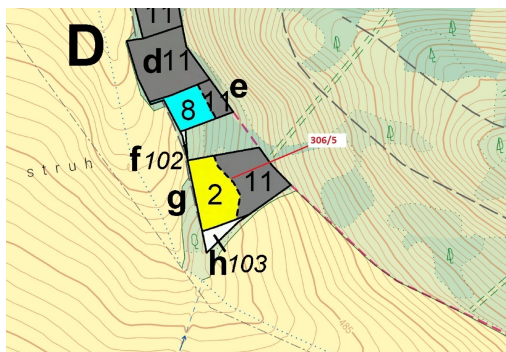

**Lesní pozemek o výměře 4906 m², podíl 1/1, katastrální území
Třešně u Záhoří, obec Záhoří, obec s ro
398, Záhoří**

98 000 Kč
za nemovitost

Vyřizuje
Call centrum
exdražby.cz
Tel.: +420 774 740 636
GSM: +420 774 740 636
E-mail:
dotazy@exdražby.cz

Celková plocha: 4 906 m²

Druh pozemku: les

POPIS NEMOVITOSTI: Lesní pozemek o výměře 4906 m², parcelní číslo 306/5, podíl 1/1, katastrální území Třešně u Záhoří, obec Záhoří, obec s rozšířenou působností Písek, okres Písek, Jihočeský kraj. Částečně po těžbě.