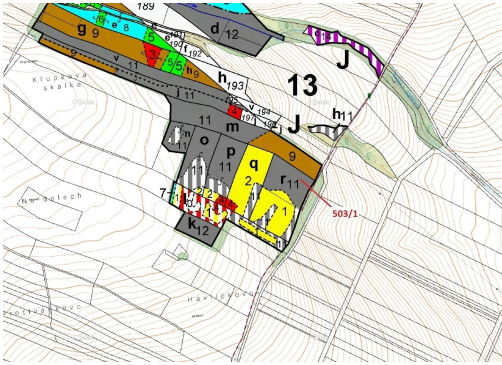

Lesní pozemek o výměře 7 049 m², podíl 1/1, katastrální území Přemyslovice, obec Přemyslovice, obec

79851, Přemyslovice

92 000 Kč
za nemovitost

Vyřizuje

Call centrum

exdrazby.cz

Tel.: +420 774 740 636

GSM: +420 774 740 636

E-mail:

dotazy@exdrazby.cz

Celková plocha: 7 049 m²

Druh pozemku: les

POPIS NEMOVITOSTI: Lesní pozemek o výměře 7 049 m², parcelní číslo 503/1, podíl 1/1, katastrální území Přemyslovice, obec Přemyslovice, obec s rozšířenou působností Prostějov, okres Prostějov, Olomoucký kraj. Po těžbě.