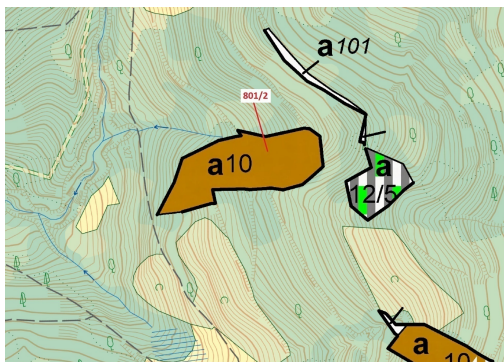

Lesní pozemek o výměře 8 765 m², podíl 9/10, katastrální území Zubrnice, obec Zubrnice, obec s rozš

40322, Zubrnice

103 000 Kč
za nemovitost

Vyřizuje

Call centrum

exdražby.cz

Tel.: +420 774 740 636

GSM: +420 774 740 636

E-mail:

dotazy@exdražby.cz

Celková plocha: 8 765 m²

Druh pozemku: les

POPIS NEMOVITOSTI: Lesní pozemek o výměře 8 765 m², parcelní číslo 801/2, podíl 9/10, katastrální území Zubrnice, obec Zubrnice, obec s rozšířenou působností Ústí nad Labem, okres Ústí nad Labem, Ústecký kraj. Po těžbě.