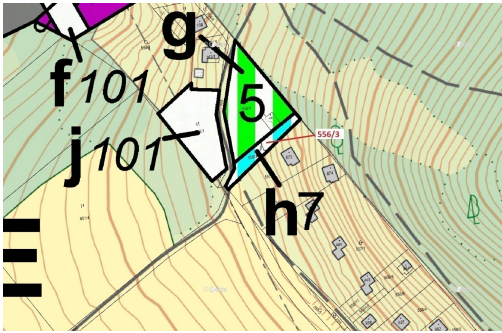

Lesní pozemek o výměře 326 m², podíl 1/1, katastrální území Sýkořice, obec Sýkořice, obec s rozšířen

27024, Sýkořice

98 000 Kč
za nemovitost

Vyřizuje
Call centrum
exdrazby.cz
Tel.: +420 774 740 636
GSM: +420 774 740 636
E-mail:
dotazy@exdrazby.cz

Celková plocha: 326 m²

Druh pozemku: les

POPIS NEMOVITOSTI: Lesní pozemek o výměře 326 m², parcelní číslo 556/3, podíl 1/1, katastrální území Sýkořice, obec Sýkořice, obec s rozšířenou působností Rakovník, okres Rakovník, Středočeský kraj.