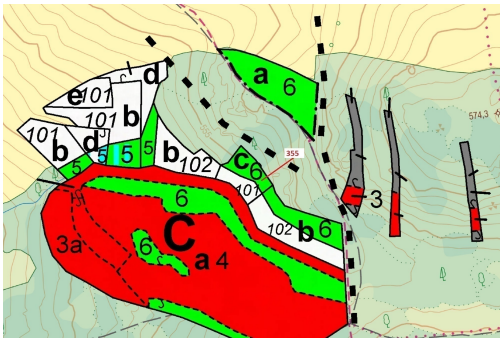

Lesní pozemek o výměře 1 924 m², podíl 1/1, katastrální území Podbořánky, obec Jesenice, obec s rozš

270, Jesenice

95 000 Kč
za nemovitost

Vyřizuje
Call centrum
exdrazby.cz
Tel.: +420 774 740 636
GSM: +420 774 740 636
E-mail:
dotazy@exdrazby.cz

Celková plocha: 1 924 m²

Druh pozemku: les

POPIS NEMOVITOSTI: Lesní pozemek o výměře 1 924 m², parcelní číslo 355, podíl 1/1, katastrální území Podbořánky, obec Jesenice, obec s rozšířenou působností Rakovník, okres Rakovník, Středočeský kraj.