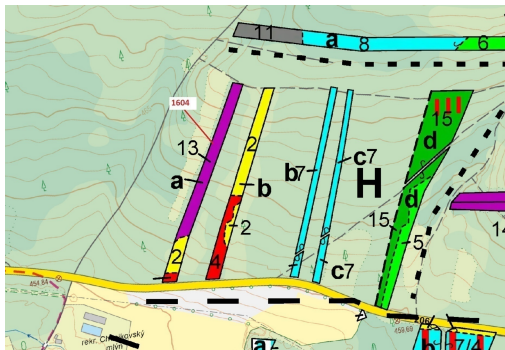

Lesní pozemek o výměře 4076 m², podíl 1/1, katastrální území Podbořánky, obec Jesenice, obec s rozší

270, Jesenice

78 000 Kč
za nemovitost

Vyřizuje

Call centrum
exdražby.cz

Tel.: +420 774 740 636

GSM: +420 774 740 636

E-mail:

dotazy@exdražby.cz

Celková plocha: 4 076 m²

Druh pozemku: les

POPIS NEMOVITOSTI: Lesní pozemek o výměře 4076 m², parcelní číslo 1604, podíl 1/1, katastrální území Podbořánky, obec Jesenice, obec s rozšířenou působností Rakovník, okres Rakovník, Středočeský kraj. Po těžbě.