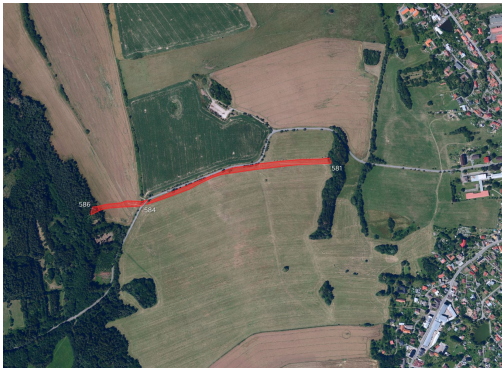

Mojepole^{CZ}

Prodej - Pozemky

číslo zakázky: 9458

Louka, prodej, Proseč, Chrudim

53944, Proseč

258 588 Kč
za nemovitost

Vyřizuje

Lukáš Czéhmaster

Tel.: +420 730779168

GSM: +420 730779168

E-mail:

czehmaster@mojepole.cz

Celková plocha: 5 877 m²

Druh pozemku: trvalý travní porost

POPIS NEMOVITOSTI: V katastrálním území Proseč u Skutče nabízím k prodeji vlastnictví na zemědělských pozemcích.

Proseč u Skutče, celková výměra 11 754 m²

-> parc. č. 581, 584, 586 (LV 846)

-> výměra určená k prodeji 5 877 m²

Pokud máte zájem nebo dotazy, neváhejte mě kontaktovat na uvedeném telefonním čísle nebo e-mailové adrese. Rád vám poskytnu další informace.

Majitel si vyhrazuje právo vybrat kupujícího na základě nabídky.