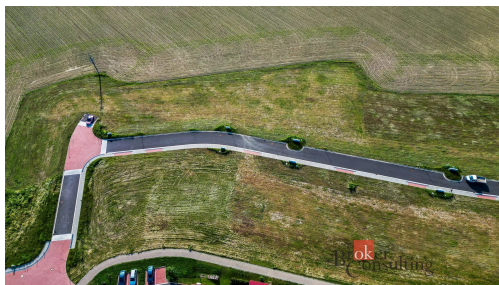

Prodej, pozemky/bydlení, 883 m², Nasavrky, Chrudim [ID 84306]

Nasavrky

3 046 350 Kč
za nemovitost

Vyřizuje
Zákaznická Linka
Tel.: 800100164
GSM: +420 800 100 164
E-mail:
realityspolu@bcas.cz

Celková plocha: 883 m²

Druh pozemku: pro bydlení

POPIS NEMOVITOSTI: Nabízíme k prodeji stavební pozemek o výměře 883 m² v rámci nového developerského projektu v Nasavrkách, okres Chrudim.

Pozemek je rovinný, slunný a plně zasíťovaný - elektřina, vodovod i kanalizace jsou přivedeny na hranici pozemku. Přístup je zajištěn po nové asfaltové komunikaci.

Lokalita nabízí klidné rodinné bydlení v krásném prostředí Železných hor, s výbornou dostupností do města - Chrudim 10 minut, Pardubice 25 minut.

V obci je veškerá občanská vybavenost - škola, školka, obchod, pošta, restaurace i pestré možnosti pro volnočasové aktivity.

V rámci projektu je k dispozici celkem 20 stavebních pozemků o výměrách od 785 do 1122 m², všechny připravené k výstavbě rodinných domů.

Cena: 3 046 350 Kč (3 450 Kč/m²)

Výměra: 883 m²

Lokalita: Nasavrky, okres Chrudim

Pro více informací o projektu nebo volných parcelách nás neváhejte kontaktovat.

Michaela Posledníková, tel.: 608898887

Petra Hlaváčková, tel.: 777710415