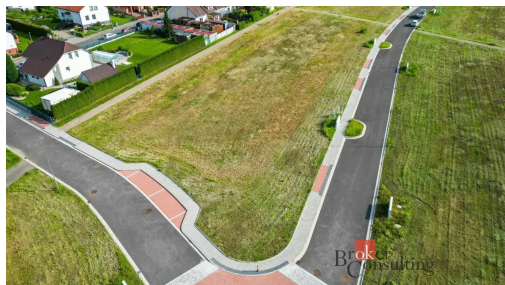

Prodej, pozemky/bydlení, 883 m², Nasavrky, Chrudim [ID 84306]

Nasavrky

3 046 350 Kč
za nemovitost

Vyřizuje
Zákaznická Linka
Tel.: 800100164
GSM: +420 800 100 164
E-mail:
realityspolu@bcas.cz

Celková plocha: 883 m²

Druh pozemku: pro bydlení

POPIS NEMOVITOSTI: Nabízíme k prodeji stavební pozemek o výměře 883 m² v rámci nového developerského projektu v Nasavrkách, okres Chrudim.

Pozemek je rovinný, slunný a plně zasíťovaný - elektřina, vodovod i kanalizace jsou přivedeny na hranici pozemku. Přístup je zajištěn po nové asfaltové komunikaci.

Lokalita nabízí klidné rodinné bydlení v krásném prostředí Železných hor, s výbornou dostupností do města - Chrudim 10 minut, Pardubice 25 minut.

V obci je veškerá občanská vybavenost - škola, školka, obchod, pošta, restaurace i pestré možnosti pro volnočasové aktivity.

V rámci projektu je k dispozici celkem 20 stavebních pozemků o výměrách od 785 do 1122 m², všechny připravené k výstavbě rodinných domů.

Cena: 3 046 350 Kč (3 450 Kč/m²)

Výměra: 883 m²

Lokalita: Nasavrky, okres Chrudim

Pro více informací o projektu nebo volných parcelách nás neváhejte kontaktovat.

Michaela Posledníková, tel.: 608898887

Petra Hlaváčková, tel.: 777710415