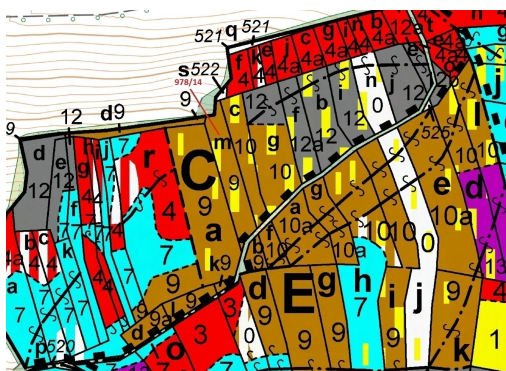

Lesní pozemek o výměře 2762 m², podíl 1/1, katastrální území Radonice u Milavčí, obec Milavče, obec

34401, Milavče

53 000 Kč
za nemovitost

Vyřizuje
Call centrum
exdražby.cz
Tel.: +420 774 740 636
GSM: +420 774 740 636
E-mail:
dotazy@exdražby.cz

Celková plocha: 2 762 m²

Druh pozemku: les

POPIS NEMOVITOSTI: Lesní pozemek o výměře 2762 m², parcelní číslo 978/14, podíl 1/1, katastrální území Radonice u Milavčí, obec Milavče, obec s rozšířenou působností Domažlice, okres Domažlice, Plzeňský kraj. Po těžbě.