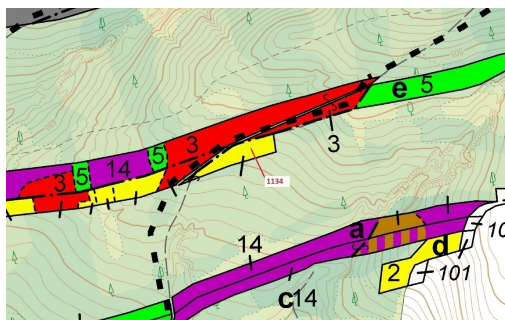

Lesní pozemek o výměře 1636 m², podíl 1/1, katastrální území Podbořánky, obec Jesenice, obec s rozší

270, Jesenice

48 000 Kč
za nemovitost

Vyřizuje
Call centrum
exdrazby.cz
Tel.: +420 774 740 636
GSM: +420 774 740 636
E-mail:
dotazy@exdrazby.cz

Celková plocha: 1 636 m²

Druh pozemku: les

POPIS NEMOVITOSTI: Lesní pozemek o výměře 1636 m², parcelní číslo 1134, podíl 1/1, katastrální území Podbořánky, obec Jesenice, obec s rozšířenou působností Rakovník, okres Rakovník, Středočeský kraj.