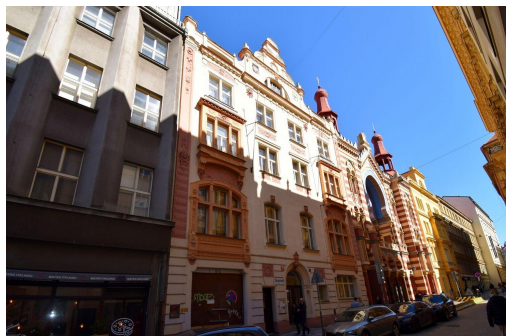

Prostorný 3+kk, 97 m², u Senovážného nám., Praha 1

Jeruzalémská, 11000, Praha 1, Praha

29 000 Kč

za měsíc

6.000Kč poplatky +
elektrina

Vyřizuje

Jan Schicker

Tel.: 222 253 727

GSM: 603 279 262

E-mail:

schicker@zitareality.cz

Dispozice bytu: 3+kk

Počet podlaží v domě: 5

Druh objektu: cihlová

Vlastnictví: osobní

Doprava: vlak; MHD; autobus

Voda: Vodovod

Plyn: Individuální

Odpad: Kanalizace

Podlaží v domě: 3

Celková podlahová plocha: 97 m²

Stav objektu: velmi dobrý

Umístění objektu: centrum obce

Elektrina: Elektro - 230 V

Telekomunikace: Internet

Topení: Ústřední - dálkové

Energetická náročnost: D - Méně úsporná

POPIS NEMOVITOSTI: Prostorný byt ve 2.patře cihlového domu bez výtahu v atraktivní lokalitě v centru Prahy. Z chodby, kde se nachází kuchyňský kout, se vchází do koupelny a prostředního pokoje, z něhož se vchází do zbylých dvou pokojů. Koupelna s vanou je společná s WC. Největší předností je skvělá dopravní dostupnost a občanská vybavenost. K nastěhování od 1.5.2026.