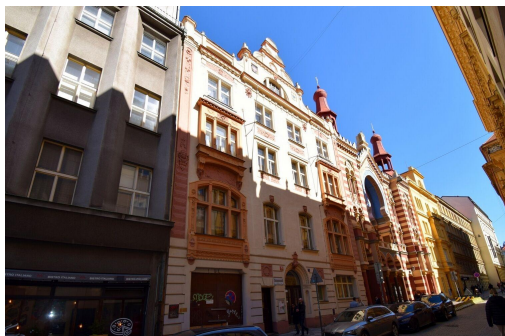

Prostorný 3+kk, 97 m², u Senovážného nám., Praha 1

Jeruzalémská, 11000, Praha 1, Praha

25 000 Kč

za měsíc

6.000Kč poplatky +
elektrina

Vyřizuje

Jan Schicker

Tel.: 222 253 727

GSM: 603 279 262

E-mail:

schicker@zitareality.cz

Dispozice bytu: 3+kk

Počet podlaží v domě: 5

Druh objektu: cihlová

Vlastnictví: osobní

Doprava: vlak; MHD; autobus

Voda: Vodovod

Plyn: Individuální

Odpad: Kanalizace

Podlaží v domě: 3

Celková podlahová plocha: 97 m²

Stav objektu: velmi dobrý

Umístění objektu: centrum obce

Elektrina: Elektro - 230 V

Telekomunikace: Internet

Topení: Ústřední - dálkové

Energetická náročnost: D - Méně úsporná

POPIS NEMOVITOSTI: Prostorný byt ve 2.patře cihlového domu bez výtahu v atraktivní lokalitě v centru Prahy. Z chodby, kde se nachází kuchyňský kout, se vchází do koupelny a prostředního pokoje, z něhož se vchází do zbylých dvou pokojů. Koupelna s vanou je společná s WC. Největší předností je skvělá dopravní dostupnost a občanská vybavenost. K nastěhování od 1.7.2026.