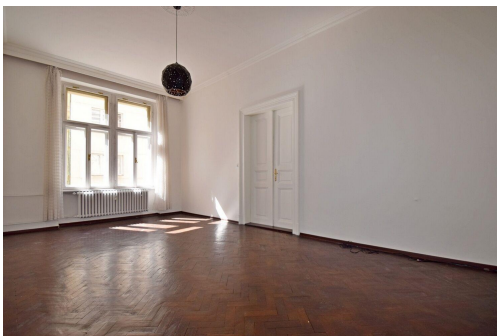

Prostorný 3+kk, 97 m², u Senovážného nám., Praha 1

Jeruzalémská, 11000, Praha 1, Praha

25 000 Kč

za měsíc

6.000Kč poplatky +
elektrina

Vyřizuje

Jan Schicker

Tel.: 222 253 727

GSM: 603 279 262

E-mail:

schicker@zitareality.cz

Dispozice bytu: 3+kk

Počet podlaží v domě: 5

Druh objektu: cihlová

Vlastnictví: osobní

Doprava: vlak; MHD; autobus

Voda: Vodovod

Plyn: Individuální

Odpad: Kanalizace

Podlaží v domě: 3

Celková podlahová plocha: 97 m²

Stav objektu: velmi dobrý

Umístění objektu: centrum obce

Elektrina: Elektro - 230 V

Telekomunikace: Internet

Topení: Ústřední - dálkové

Energetická náročnost: D - Méně úsporná

POPIS NEMOVITOSTI: Prostorný byt ve 2.patře cihlového domu bez výtahu v atraktivní lokalitě v centru Prahy. Z chodby, kde se nachází kuchyňský kout, se vchází do koupelny a prostředního pokoje, z něhož se vchází do zbylých dvou pokojů. Koupelna s vanou je společná s WC. Největší předností je skvělá dopravní dostupnost a občanská vybavenost. K nastěhování od 1.7.2026.