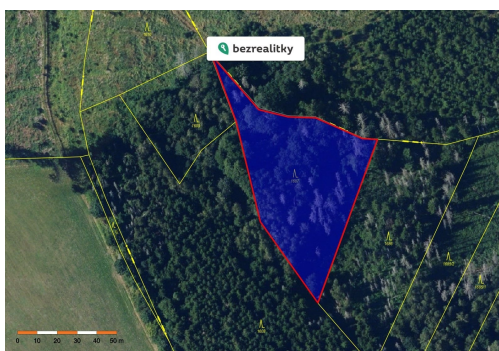

Prodej pozemku 13.632 m²

59261, Doubravník

270 000 Kč
za nemovitost

Vyřizuje
Bezrealitky s.r.o
GSM: +420 226 254 111
E-mail:
inzerce@bezrealitky.cz

Celková plocha: 13 632 m²

Druh pozemku: les

POPIS NEMOVITOSTI: Nabízím k prodeji lesní pozemek o rozloze 13 632 m², v kat.úz. Doubravník LV 705 rozkládající se na dvou souvislých plochách vzdálených od sebe cca 200 metrů. Majetek je v osobním vlastnictví (podíl 1/1). Tato nemovitost je určena výhradně přímým zájemcům o koupi. Na inzerát můžete také reagovat přímo na webu Bezrealitky.