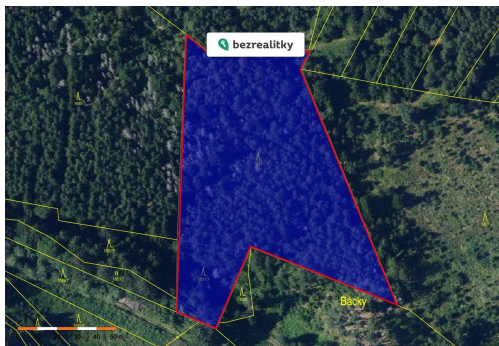

Prodej pozemku 13.632 m²

59261, Doubravník

270 000 Kč
za nemovitost

Vyřizuje
Bezrealitky s.r.o
GSM: +420 226 254 111
E-mail:
inzerce@bezrealitky.cz

Celková plocha: 13 632 m²

Druh pozemku: les

POPIS NEMOVITOSTI: Nabízím k prodeji lesní pozemek o rozloze 13 632 m², v kat.úz. Doubravník LV 705 rozkládající se na dvou souvislých plochách vzdálených od sebe cca 200 metrů. Majetek je v osobním vlastnictví (podíl 1/1). Tato nemovitost je určena výhradně přímým zájemcům o koupi. Na inzerát můžete také reagovat přímo na webu Bezrealitky.