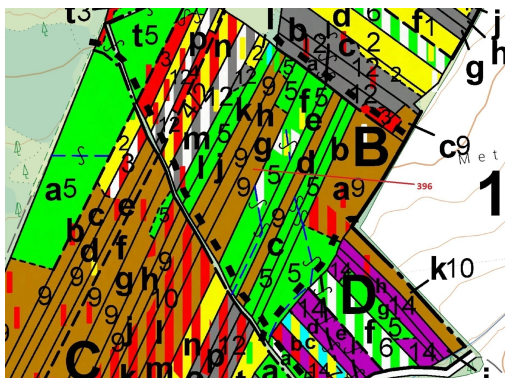

Lesní pozemek o výměře 3832 m², podíl 1/1, katastrální území Komárov u Soběslavi, obec Komárov, obec

392, Komárov

83 000 Kč
za nemovitost

Vyřizuje

Call centrum

exdrazby.cz

Tel.: +420 774 740 636

GSM: +420 774 740 636

E-mail:

dotazy@exdrazby.cz

Celková plocha: 3 832 m²

Druh pozemku: les

POPIS NEMOVITOSTI: Lesní pozemek o výměře 3832 m², parcelní číslo 396, podíl 1/1, katastrální území Komárov u Soběslavi, obec Komárov, obec s rozšířenou působností Soběslav, okres Tábor, Jihočeský kraj. Částečně po těžbě.