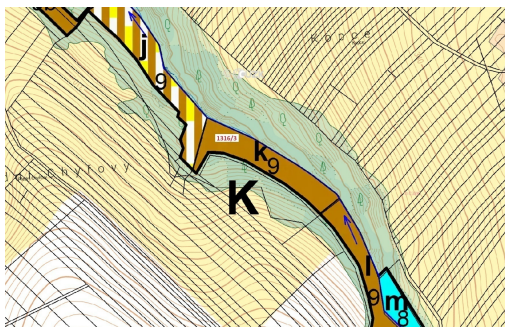

Lesní pozemek o výměře 5461 m², podíl 1/1, katastrální území Velký Ořechov, obec Velký Ořechov, obec

76307, Velký Ořechov

79 000 Kč
za nemovitost

Vyřizuje
Call centrum
exdražby.cz
Tel.: +420 774 740 636
GSM: +420 774 740 636
E-mail:
dotazy@exdražby.cz

Celková plocha: 5 461 m²

Druh pozemku: les

POPIS NEMOVITOSTI: Lesní pozemek o výměře 5461 m², parcelní číslo 1316/3, podíl 1/1, katastrální území Velký Ořechov, obec Velký Ořechov, obec s rozšířenou působností Zlín, okres Zlín, Zlínský kraj. Po těžbě.