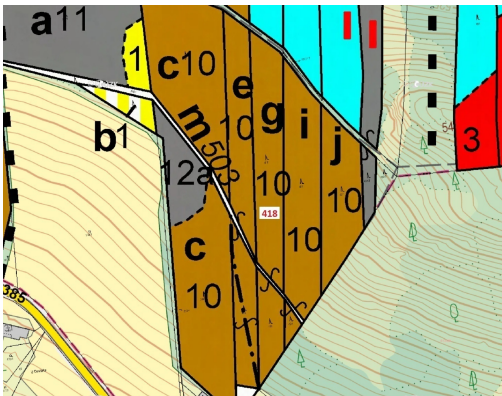

**Lesní pozemek o výměře 4422 m², podíl 1/1, katastrální území
Třešně u Záhoří, obec Záhoří, obec s ro
398, Záhoří**

76 000 Kč
za nemovitost

Vyřizuje
Call centrum
exdrazby.cz
Tel.: +420 774 740 636
GSM: +420 774 740 636
E-mail:
dotazy@exdrazby.cz

Celková plocha: 4 422 m²

Druh pozemku: les

POPIS NEMOVITOSTI: Lesní pozemek o výměře 4422 m², parcelní číslo 418, podíl 1/1, katastrální území Třešně u Záhoří, obec Záhoří, obec s rozšířenou působností Písek, okres Písek, Jihočeský kraj. Po těžbě.