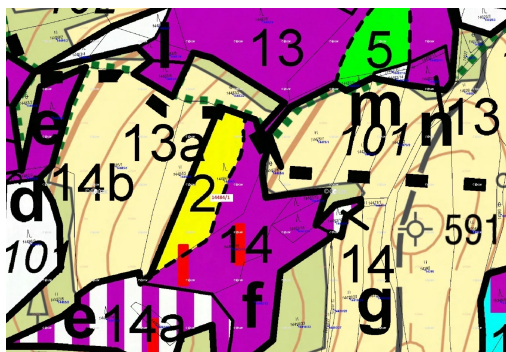

## Lesní pozemek o výměře 2322 m<sup>2</sup>, podíl 1/1, katastrální území Hovězí, obec Hovězí, obec s rozšířenou

75601, Hovězí

**72 000 Kč**  
za nemovitost

Vyřizuje  
**Call centrum**  
**exdrazby.cz**  
**Tel.:** +420 774 740 636  
**GSM:** +420 774 740 636  
**E-mail:**  
[dotazy@exdrazby.cz](mailto:dotazy@exdrazby.cz)

**Celková plocha:** 2 322 m<sup>2</sup>

**Druh pozemku:** les

**POPIS NEMOVITOSTI:** Lesní pozemek o výměře 2322 m<sup>2</sup>, parcelní číslo 14484/1, podíl 1/1, katastrální území Hovězí, obec Hovězí, obec s rozšířenou působností Vsetín, okres Vsetín, Zlínský kraj.