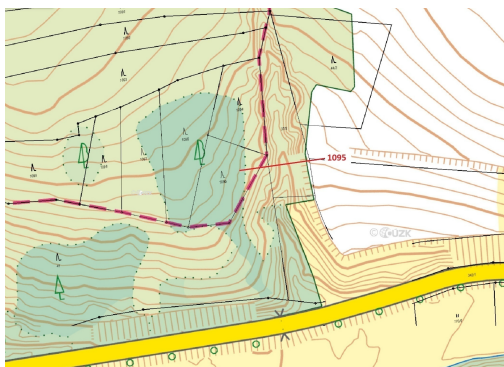

Lesní pozemek o výměře 1427 m², podíl 1/1, katastrální území Mladoňovice na Moravě, obec Mladoňovice

67532, Mladoňovice

63 000 Kč
za nemovitost

Vyřizuje
Call centrum
exdrazby.cz
Tel.: +420 774 740 636
GSM: +420 774 740 636
E-mail:
dotazy@exdrazby.cz

Celková plocha: 1 427 m²

Druh pozemku: les

POPIS NEMOVITOSTI: Lesní pozemek o výměře 1427 m², parcelní číslo 1095, podíl 1/1, katastrální území Mladoňovice na Moravě, obec Mladoňovice, obec s rozšířenou působností Moravské Budějovice, okres Třebíč, Kraj Vysočina.