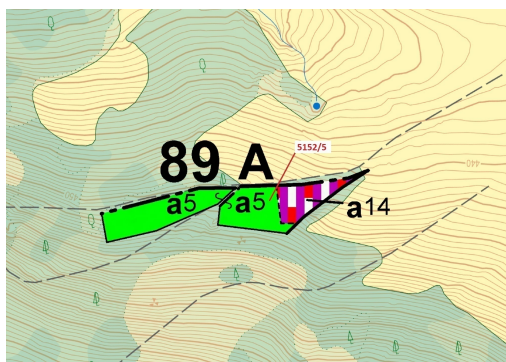

Lesní pozemek o výměře 4 741 m², podíl 1/1, katastrální území Mikulášovice, obec Mikulášovice, obec

40779, Mikulášovice

62 000 Kč
za nemovitost

Vyřizuje
Call centrum
exdrazby.cz
Tel.: +420 774 740 636
GSM: +420 774 740 636
E-mail:
dotazy@exdrazby.cz

Celková plocha: 4 741 m²

Druh pozemku: les

POPIS NEMOVITOSTI: Lesní pozemek o výměře 4 741 m², parcelní číslo 5152/5, podíl 1/1, katastrální území Mikulášovice, obec Mikulášovice, obec s rozšířenou působností Rumburk, okres Děčín, Ústecký kraj. Po těžbě.