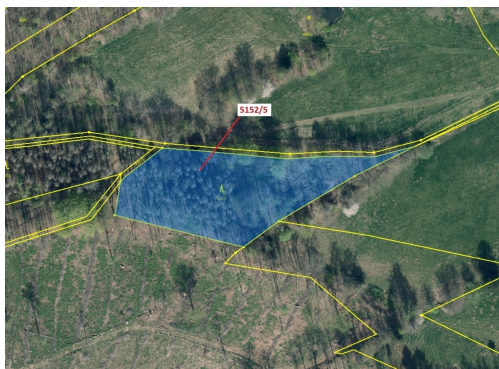

Lesní pozemek o výměře 4 741 m², podíl 1/1, katastrální území Mikulášovice, obec Mikulášovice, obec

40779, Mikulášovice

62 000 Kč
za nemovitost

Vyřizuje
Call centrum
exdrazby.cz
Tel.: +420 774 740 636
GSM: +420 774 740 636
E-mail:
dotazy@exdrazby.cz

Celková plocha: 4 741 m²

Druh pozemku: les

POPIS NEMOVITOSTI: Lesní pozemek o výměře 4 741 m², parcelní číslo 5152/5, podíl 1/1, katastrální území Mikulášovice, obec Mikulášovice, obec s rozšířenou působností Rumburk, okres Děčín, Ústecký kraj. Po těžbě.