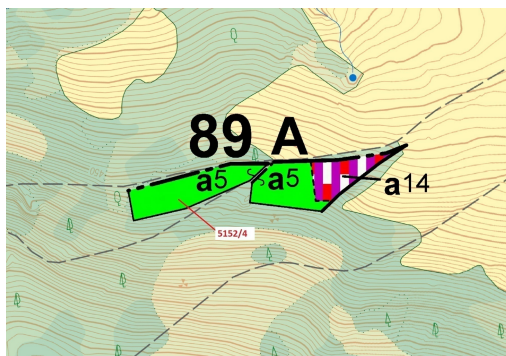

## Lesní pozemek o výměře 3 638 m<sup>2</sup>, podíl 1/1, katastrální území Mikulášovice, obec Mikulášovice, obec

40779, Mikulášovice

**48 000 Kč**  
za nemovitost

Vyřizuje  
**Call centrum**  
**exdražby.cz**  
**Tel.:** +420 774 740 636  
**GSM:** +420 774 740 636  
**E-mail:**  
[dotazy@exdražby.cz](mailto:dotazy@exdražby.cz)

**Celková plocha:** 3 638 m<sup>2</sup>

**Druh pozemku:** les

**POPIS NEMOVITOSTI:** Lesní pozemek o výměře 3 638 m<sup>2</sup>, parcelní číslo 5152/4, podíl 1/1, katastrální území Mikulášovice, obec Mikulášovice, obec s rozšířenou působností Rumburk, okres Děčín, Ústecký kraj. Po těžbě.