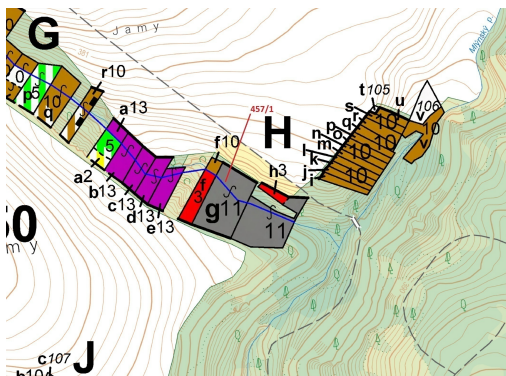

Lesní pozemek o výměře 4115 m², podíl 1/1, katastrální území Přešovice, obec Přešovice, obec s rozší

67557, Přešovice

60 000 Kč
za nemovitost

Vyřizuje
Call centrum
exdražby.cz
Tel.: +420 774 740 636
GSM: +420 774 740 636
E-mail:
dotazy@exdražby.cz

Celková plocha: 4 115 m²

Druh pozemku: les

POPIS NEMOVITOSTI: Lesní pozemek o výměře 4115 m², parcelní číslo 457/1, podíl 1/1, katastrální území Přešovice, obec Přešovice, obec s rozšířenou působností Třebíč, okres Třebíč, Kraj Vysočina. Po těžbě.